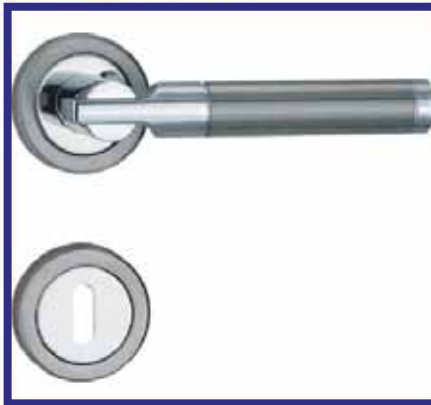

HOPPE

Drückergarnitur Modell STOCKHOLM auf Rosette

HOPPE

Drückergarnitur Modell VERONA auf Rosette

Drückergarnitur Modell KRONOS auf Rosette

Drückergarnitur Modell ODIN auf Rosette

Drückergarnitur Modell THOR auf Rosette